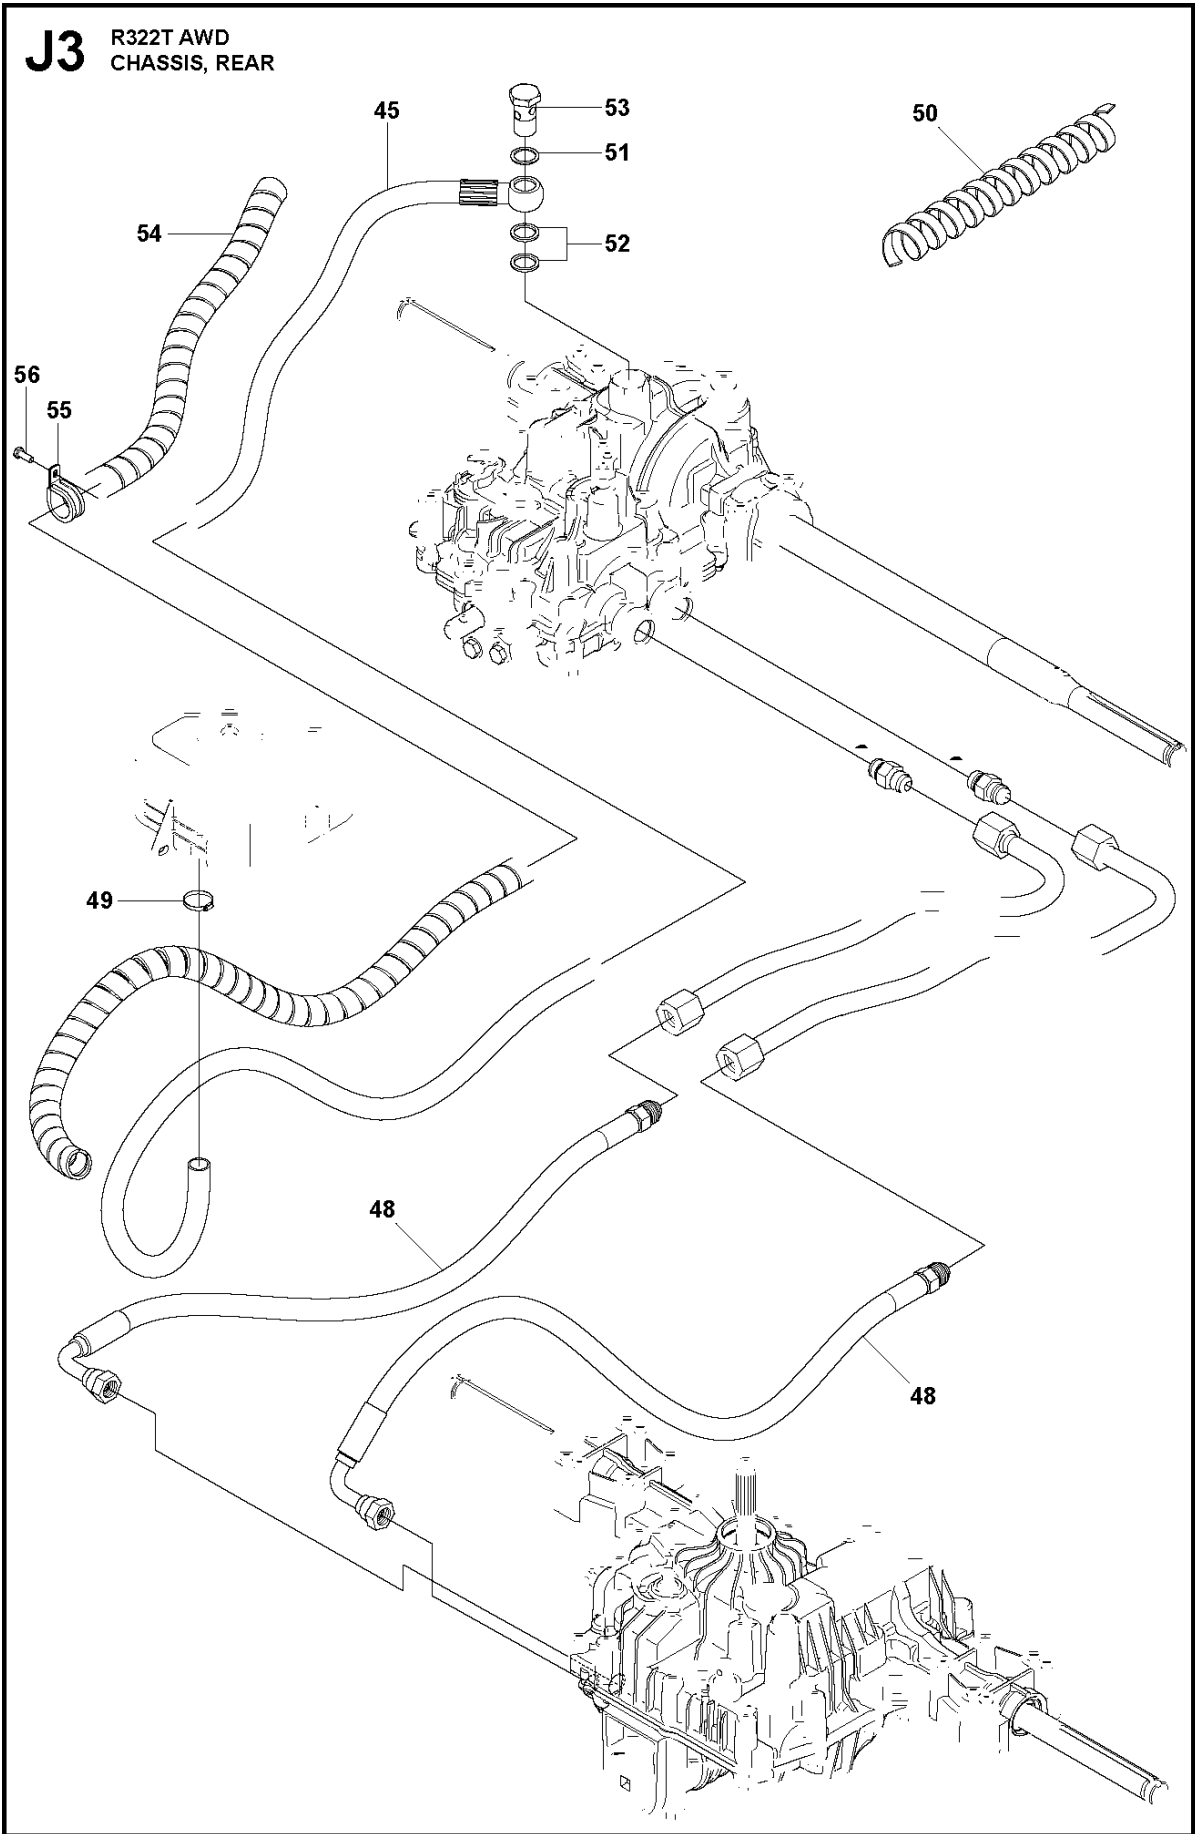

HYDRAULIC FRAME

R322T AWD, 966785801, 967032101, 967153001, 2012-03

Ref	Part no.	Description	Remark	Qty	Kit
45	578 29 50-03	HYDRAULIC HOSE		1	
48	544 45 64-03	HYDRAULIC HOSE		2	
49	505 13 11-01	HOSE CLAMP		1	
50	544 02 66-01	HOSE GUARD		1	
51	544 01 00-01	GASKET		1	
52	544 01 00-03	GASKET		2	
53	544 02 05-01	PIPE FITTING		1	
54	544 02 66-07	HOSE GUARD		1	
55	574 53 12-01	HOSE CLAMP		1	
56	725 23 68-61	SCREW EHHFT		1