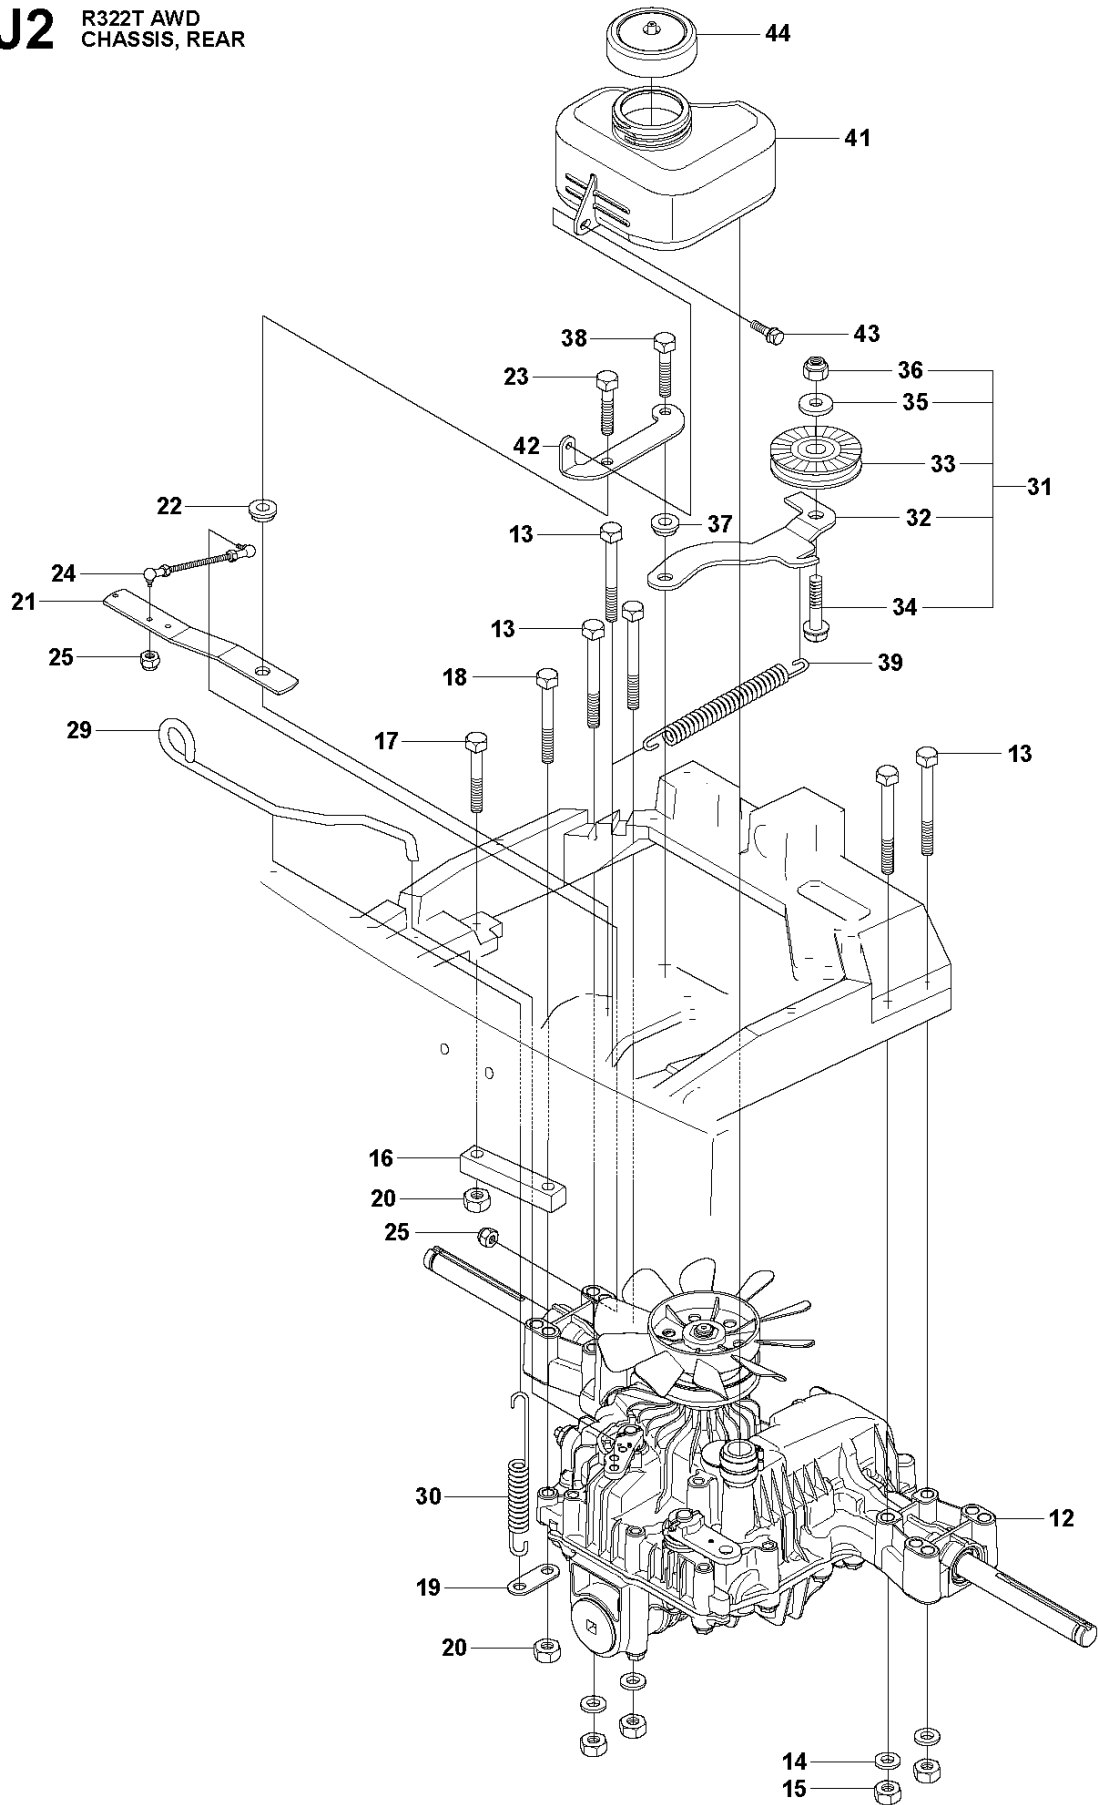

J2 R322T AWD
CHASSIS, REAR

CHASSIS LOWER

R322T AWD, 966785801, 967032101, 967153001, 2012-03

Ref	Part no.	Description	Remark	Qty	Kit
12	544 11 61-01	TRANSMISSION		1	
13	725 24 67-51	SCREW EHHM		5	
14	734 11 64-01	WASHER		4	
15	731 23 18-01	HEXAGON NUT		4	
16	506 98 72-01	MOMENTFÄSTE		1	
17	725 24 59-51	SCREW EHHM		1	
18	725 24 62-51	SCREW EHHM		1	
19	506 59 93-01	LINK		1	
20	731 23 18-01	HEXAGON NUT		2	
21	506 98 74-03	LEVER		1	
22	506 91 87-02	WASHER		1	
23	725 24 51-71	SCREW EHHM		1	
24	506 98 75-01	ADJUSTING ROD		1	
25	732 21 14-01	LOCK NUT		2	
29	506 98 82-01	FRIKOPPLINGSSTÅNG		1	
30	506 83 43-01	SPRING		1	
31	506 98 84-01	BELT TENSIONER ASSY		1	
32	506 98 85-01	BELT TENSIONER		1	
33	506 94 69-01	BELT TENS WHEEL ASSY		1	
34	725 24 55-51	SCREW		1	
35	734 11 64-41	WASHER		1	
36	732 21 18-01	LOCK NUT		1	
37	506 91 87-02	WASHER		1	
38	725 24 51-71	SCREW EHHM		1	
39	506 98 86-01	SPRING		1	
41	544 10 01-01	EXPANSION TANK		1	
42	544 12 17-01	BRACKET		1	
43	725 23 64-61	SCREW EHHFT		1	
44	506 67 33-01	TANK CAP ASSY		1