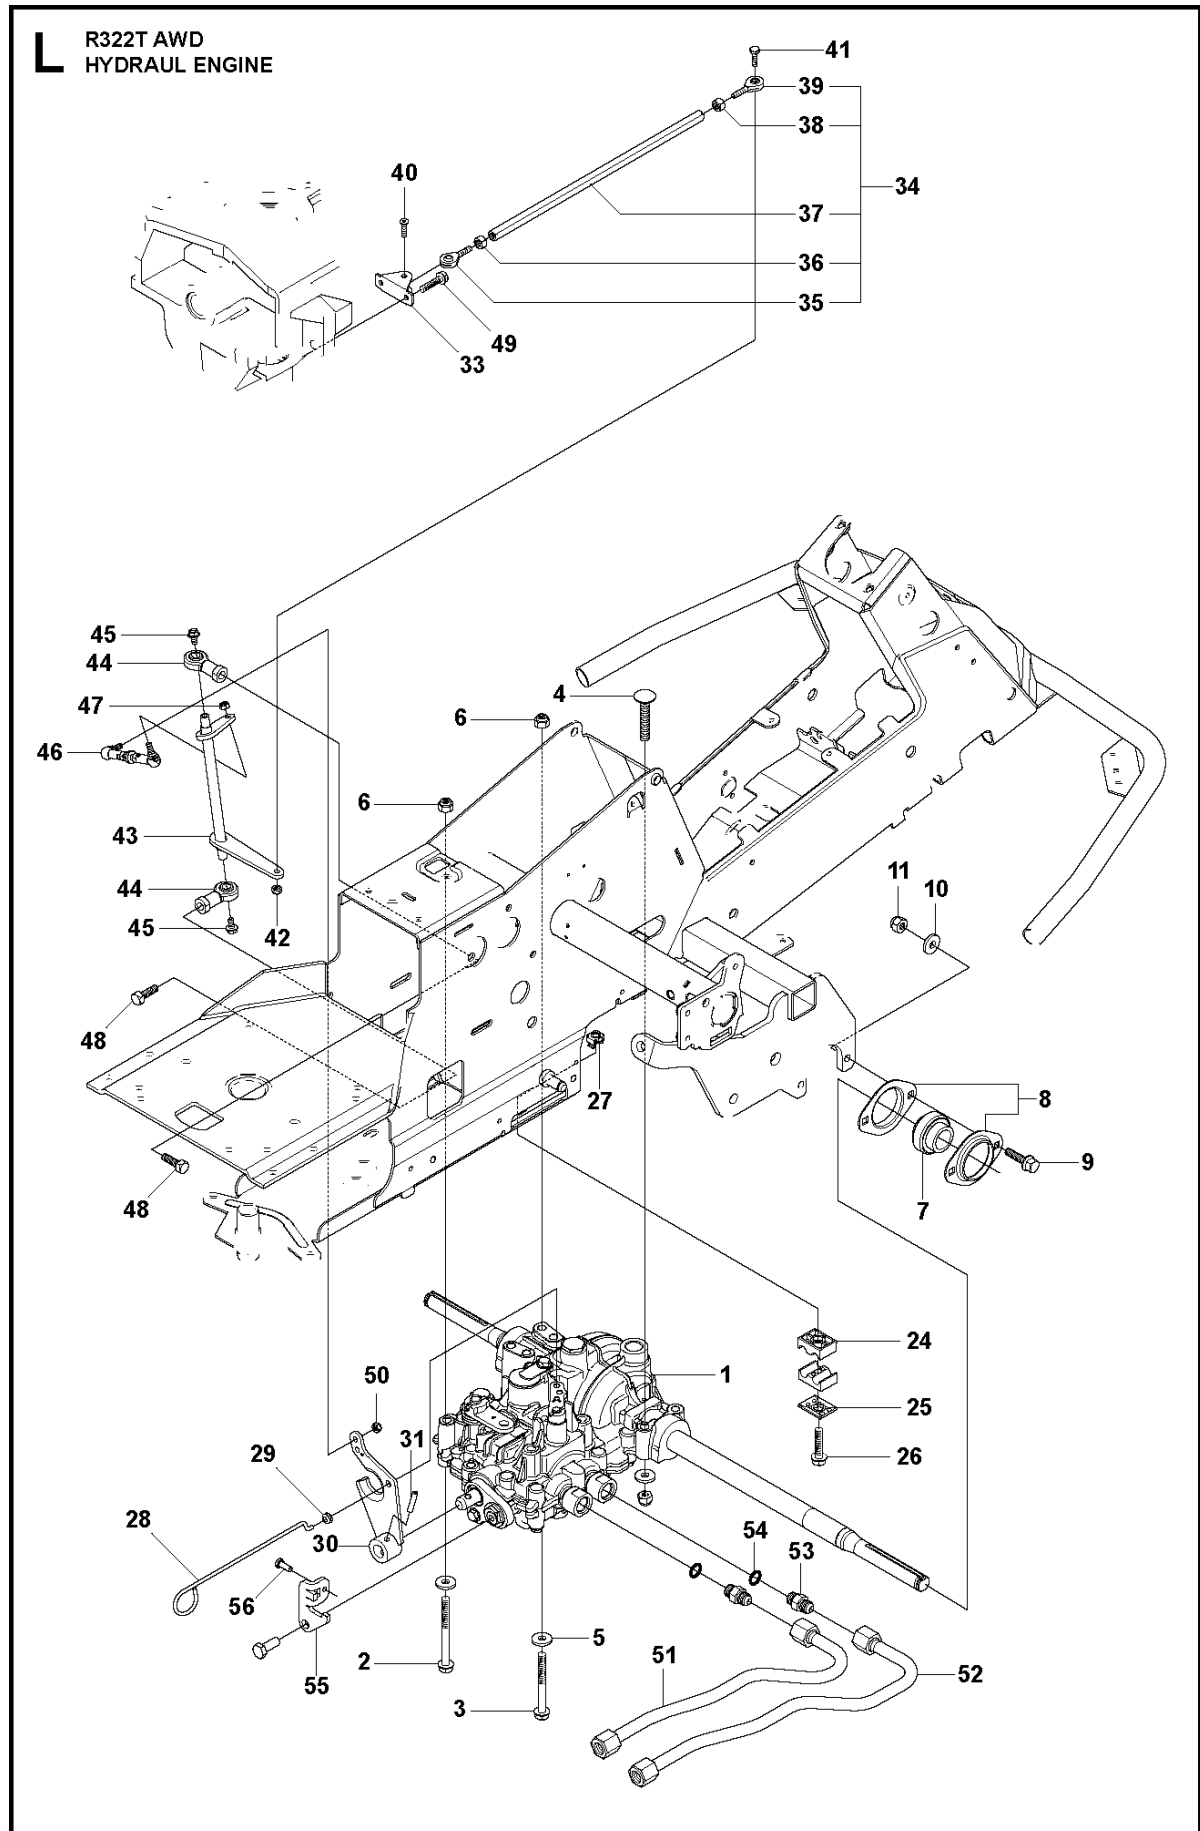

TRANSMISSION

R322T AWD, 966785801, 967032101, 967153001, 2012-03

Ref	Part no.	Description	Remark	Qty	Kit
1	575 48 43-01	TRANSMISSION		1	
2	725 24 67-51	SCREW EHHM		1	
3	725 24 64-51	SCREW EHHM		1	
4	535 42 38-03	SCREW RSQM		1	
5	734 11 64-01	WASHER		3	
6	732 21 18-01	LOCK NUT		3	
7	544 00 89-02	BEARING		1	
8	544 00 90-02	BEARING HOUSING		2	
9	506 57 01-05	SCREW EHHFM		2	
10	734 11 64-01	WASHER		2	
11	732 21 18-01	LOCK NUT		2	
24	544 37 33-02	PIPE CLAMP		1	
25	544 37 38-02	COVER PLATE		1	
26	506 57 01-07	SCREW EHHFM		1	
27	544 81 17-01	CAGE NUT		1	
28	535 49 97-01	ARM		1	
29	503 73 58-01	BUSHING		1	
30	578 29 19-01	LEVER		1	
31	721 43 47-01	SPRING PIN		1	
33	535 49 28-02	BRACKET		1	
34	544 45 67-03	ROD		1	
35	535 48 66-02	ROD END		1	
36	503 22 10-18	HEXAGON NUT		1	
37	535 48 65-03	ROD		1	
38	731 23 16-01	HEXAGON NUT		1	
39	535 48 66-01	ROD END		1	
40	544 84 17-01	SCREW		1	
41	725 23 70-71	SCREW EHHM		1	
42	732 21 16-01	NUT		1	
43	535 49 74-02	LEVER		1	
44	506 95 17-01	ROD END		2	
45	535 47 52-12	SCREW EHHFM		2	
46	544 44 19-01	ADJUSTING ROD		1	
47	732 21 16-01	NUT		1	
48	725 24 93-71	SCREW EHHM		2	
49	725 23 66-51	HEXAGONAL SCREW M6X12		2	
50	732 21 16-01	NUT		3	
51	544 80 80-01	HYDRAULIC PIPE		2	
52	544 80 79-01	HYDRAULIC PIPE		2	
53	535 42 68-06	PIPE FITTING		2	
54	505 45 11-01	O-RING		2	
55	578 04 78-01	BRACKET		1	
56	725 23 68-61	SCREW EHHFT		1