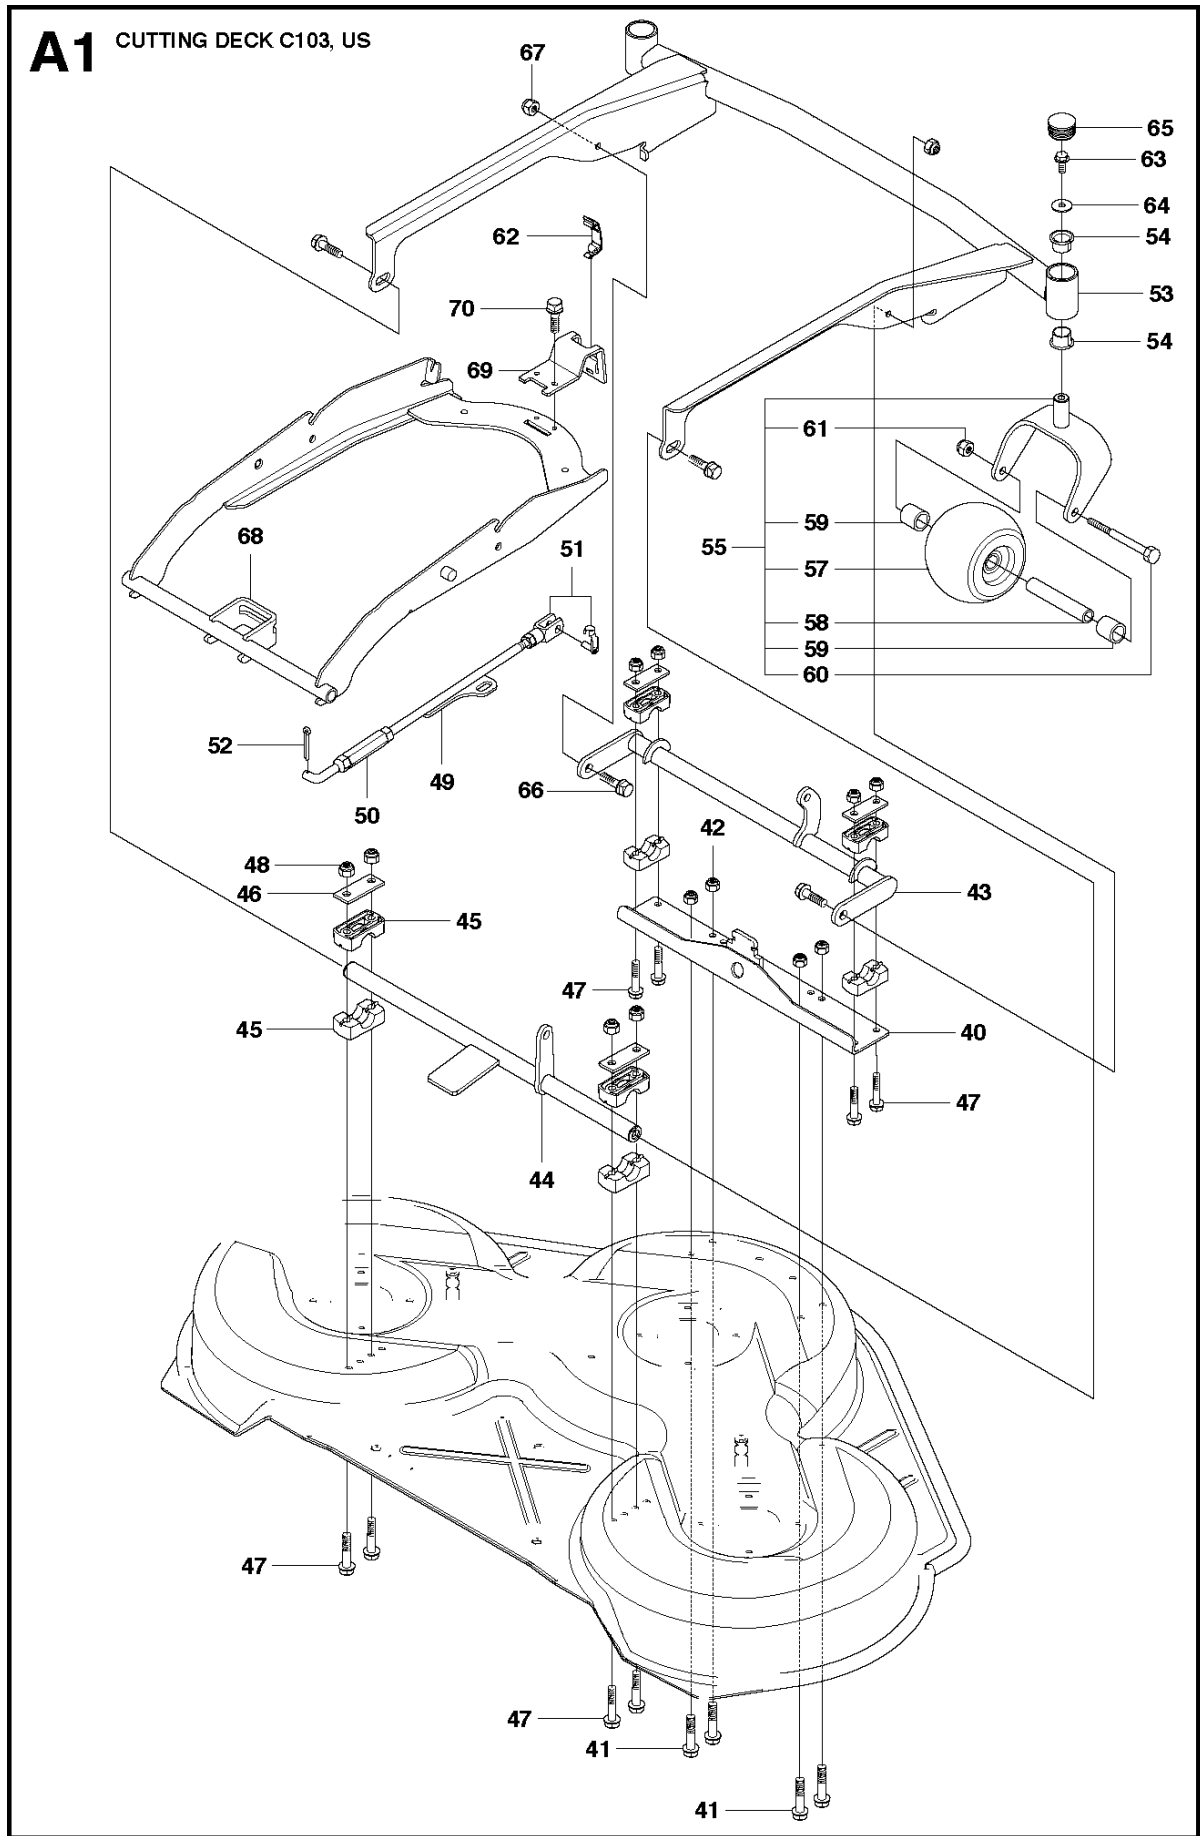

Ref	Part no.	Description	Remark	Qty	Kit
40	523 09 53-01	BRACKET		1	
41	725 24 51-71	SCREW EHHM		5	
42	732 21 18-01	LOCK NUT		4	
43	502 64 18-05	CROSS BAR		1	
44	523 09 45-03	CROSS BAR		1	
45	506 86 96-01	BEARING		8	
46	506 81 38-01	REINFORCING PLATE		4	
47	725 24 61-51	SCREW EHHM		8	
48	732 21 18-01	LOCK NUT		8	
49	523 11 42-01	PARALLELL ROD ASSY		1	
50	502 64 23-01	PARALLEL ROD		1	
51	506 83 98-02	GAFFELLÄNK M10X1.5		1	
52	721 61 83-01	SPLIT PIN		1	
53	523 08 65-03	DECK FRAME		1	
54	574 56 19-01	BEARING		4	
55	574 21 01-01	PIVOT WHEEL ASSY		2	
57	506 96 30-01	WHEEL ASSY		1	
58	506 81 08-02	WHEEL AXLE TUBE		1	
59	506 87 41-02	SPACER		2	
60	725 25 19-51	SCREW EHHM		1	
61	732 21 20-51	NUT		1	
62	503 89 47-03	SNAP		1	
63	506 57 01-04	SCREW EHHFM		2	
64	734 11 64-41	WASHER		2	
65	574 03 48-01	PLUG		2	
66	506 59 74-01	COLLAR SCREW		4	
67	732 21 18-01	LOCK NUT		2	
68	523 08 75-01	DECK ATTACHMENT		1	
69	523 11 46-01	LOCK		1	
70	725 23 68-61	SCREW EHHFT		2	