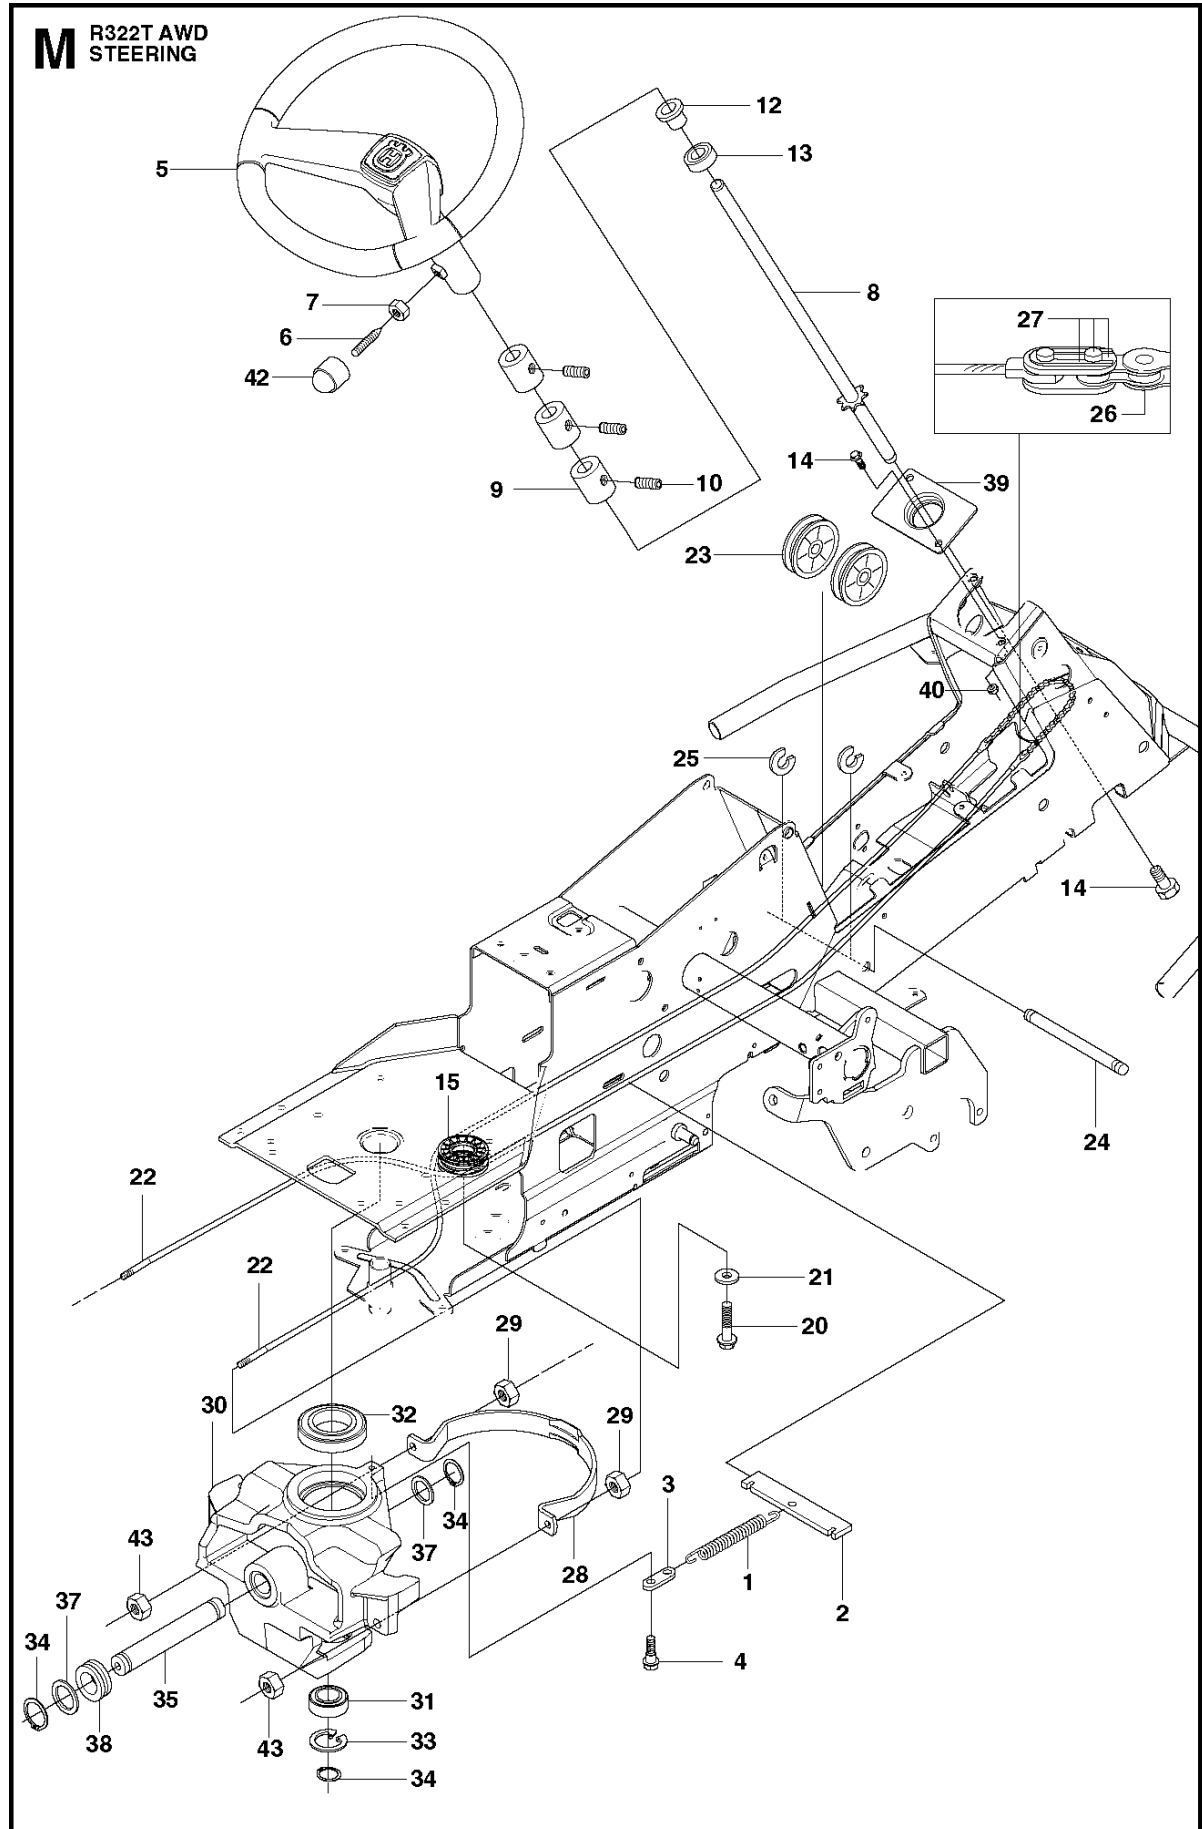

STEERING

R322T AWD, 966785801, 967032101, 967153001, 2012-03

Ref	Part no.	Description	Remark	Qty	Kit
1	506 67 19-01	SPRING		1	
2	506 57 63-01	SPRING RETAINER		1	
3	506 67 08-01	LINK		1	
4	506 59 74-01	COLLAR SCREW		1	
5	577 96 04-01	STEERING WHEEL		1	
6	728 74 55-05	SCREW IHSETM		1	
7	731 23 18-01	HEXAGON NUT		1	
8	575 63 22-01	STEERING ROD		1	
9	506 86 34-01	DRIVER		3	
10	728 84 43-05	SCREW IHSETM		3	
12	506 88 78-01	SPACER		1	
13	738 21 04-04	BALL BEARING		1	
14	506 57 01-04	SCREW EHHFM		3	
15	576 49 25-01	PULLEY		1	
20	506 67 54-03	SCREW EHHFM		1	
21	734 11 74-41	WASHER		1	
22	577 19 99-04	WIRE ASSY		2	
23	506 52 24-01	STARTER PULLEY		2	
24	506 53 94-04	SHAFT		1	
25	735 31 14-20	E-CLIP		2	
26	506 55 46-01	CHAIN		1	
27	506 55 47-01	LINKAGE		2	
28	544 42 73-01	WIRE GUIDE		1	
29	731 23 20-51	HEXAGON NUT		2	
30	577 65 93-01	SPINDLE		1	
31	738 21 05-04	BALL BEARING		1	
32	738 21 10-04	BALL BEARING		1	
33	735 31 40-10	CIRCLIP		1	
34	735 31 26-00	CIRCLIP		3	
35	506 98 59-01	SWING AXLE		1	
37	506 77 34-01	WASHER		2	
38	740 68 14-21	V-RING		1	
39	578 06 52-01	BRACKET		1	
40	732 21 20-51	NUT		1	
42	544 43 32-01	PROTECTIVE COVER		1	
43	732 21 20-51	NUT		2