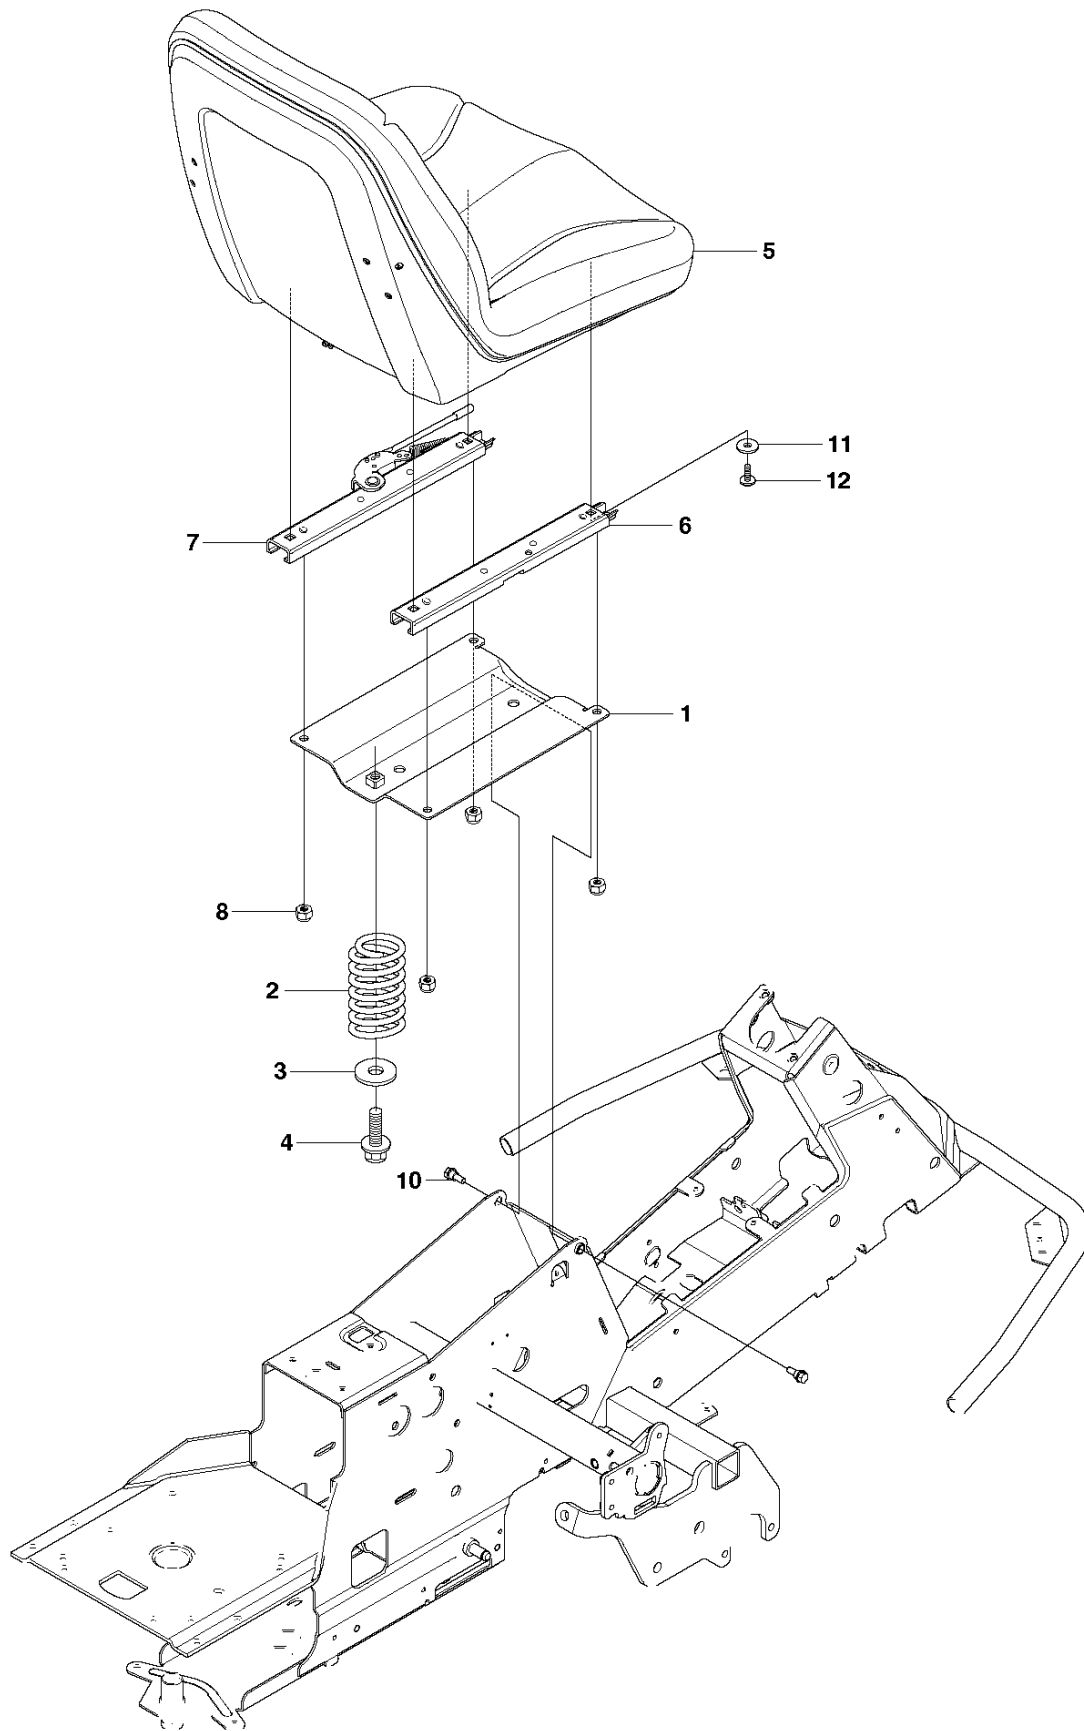

SPARE PARTS LIST

RIDERS

R322T AWD, 966785801, 967032101,
967153001, 2012-03

A R322T AWD
SEAT

SEAT

R322T AWD, 966785801, 967032101, 967153001, 2012-03

Ref	Part no.	Description	Remark	Qty	Kit
1	573 99 50-01	SEAT BRACKET		1	
2	506 91 53-01	COMPRESSION SPRING		1	
3	734 11 74-41	WASHER		1	
4	725 24 93-71	SCREW EHHM		1	
5	544 43 34-01	SEAT		1	
6	506 99 69-01	SEAT ADJUSTER		1	
7	506 99 69-02	SEAT ADJUSTER		1	
8	732 21 18-01	LOCK NUT		4	
10	506 59 74-01	COLLAR SCREW		2	
11	535 40 18-01	SPACER		4	
12	874 78 05-12	SCREW		4	

Ref	Part no.	Description	Remark	Qty	Kit
40	523 09 53-01	BRACKET		1	
41	725 24 51-71	SCREW EHHM		5	
42	732 21 18-01	LOCK NUT		4	
43	502 64 18-05	CROSS BAR		1	
44	523 09 45-03	CROSS BAR		1	
45	506 86 96-01	BEARING		8	
46	506 81 38-01	REINFORCING PLATE		4	
47	725 24 61-51	SCREW EHHM		8	
48	732 21 18-01	LOCK NUT		8	
49	523 11 42-01	PARALLELL ROD ASSY		1	
50	502 64 23-01	PARALLEL ROD		1	
51	506 83 98-02	GAFFELLÄNK M10X1.5		1	
52	721 61 83-01	SPLIT PIN		1	
53	523 08 65-03	DECK FRAME		1	
54	574 56 19-01	BEARING		4	
55	574 21 01-01	PIVOT WHEEL ASSY		2	
57	506 96 30-01	WHEEL ASSY		1	
58	506 81 08-02	WHEEL AXLE TUBE		1	
59	506 87 41-02	SPACER		2	
60	725 25 19-51	SCREW EHHM		1	
61	732 21 20-51	NUT		1	
62	503 89 47-03	SNAP		1	
63	506 57 01-04	SCREW EHHFM		2	
64	734 11 64-41	WASHER		2	
65	574 03 48-01	PLUG		2	
66	506 59 74-01	COLLAR SCREW		4	
67	732 21 18-01	LOCK NUT		2	
68	523 08 75-01	DECK ATTACHMENT		1	
69	523 11 46-01	LOCK		1	
70	725 23 68-61	SCREW EHHFT		2	