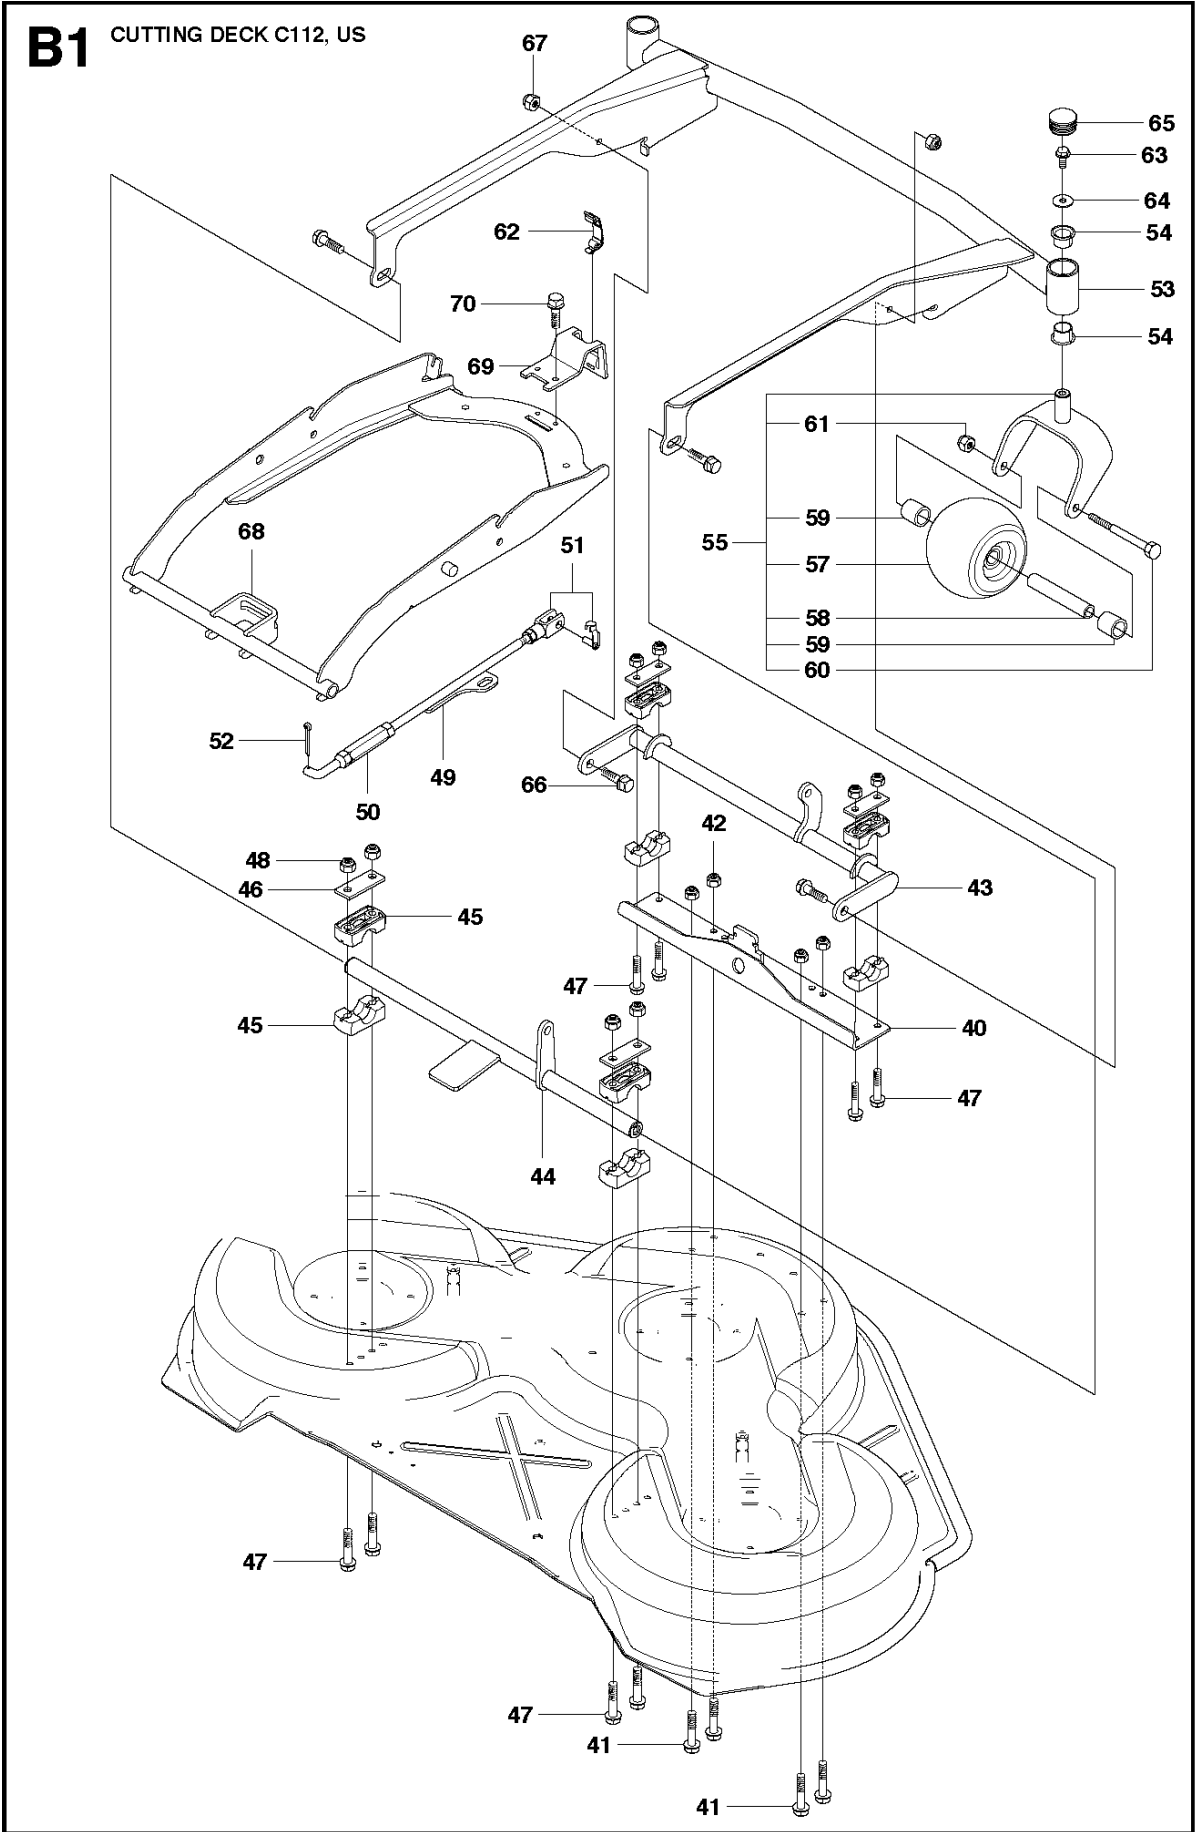

Ref	Part no.	Description	Remark	Qty	Kit
40	523 09 53-01	BRACKET		1	
41	725 24 51-71	SCREW EHHM		5	
42	732 21 18-01	LOCK NUT		4	
43	502 64 18-05	CROSS BAR		1	
44	523 09 45-03	CROSS BAR		1	
45	506 86 96-01	BEARING		8	
46	506 81 38-01	REINFORCING PLATE		4	
47	725 24 61-51	SCREW EHHM		8	
48	732 21 18-01	LOCK NUT		8	
49	523 11 42-01	PARALLELL ROD ASSY		1	
50	502 64 23-01	PARALLEL ROD		1	
51	506 83 98-02	GAFFELLÄNK M10X1.5		1	
52	721 61 83-01	SPLIT PIN		1	
53	523 08 65-03	DECK FRAME		1	
54	574 56 19-01	BEARING		4	
55	574 21 01-01	PIVOT WHEEL ASSY		2	
57	506 96 30-01	WHEEL ASSY		1	
58	506 81 08-02	WHEEL AXLE TUBE		1	
59	506 87 41-02	SPACER		2	
60	725 25 19-51	SCREW EHHM		1	
61	732 21 20-51	NUT		1	
62	503 89 47-03	SNAP		1	
63	506 57 01-04	SCREW EHHFM		2	
64	734 11 64-41	WASHER		2	
65	574 03 48-01	PLUG		2	
66	506 59 74-01	COLLAR SCREW		4	
67	732 21 18-01	LOCK NUT		2	
68	523 08 75-01	DECK ATTACHMENT		1	
69	523 11 46-01	LOCK		1	
70	725 23 68-61	SCREW EHHFT		2	

Image Name: C112-1 1544025601-N

Ref	Part no.	Description	Remark	Qty	Kit
40	523 09 53-01	BRACKET		1	
41	725 24 51-71	SCREW EHHM		4	
42	732 21 18-01	LOCK NUT		4	
43	502 64 18-05	CROSS BAR		1	
44	523 09 45-03	CROSS BAR		1	
45	506 86 96-01	BEARING		8	
46	506 81 38-01	REINFORCING PLATE		4	
47	725 24 61-51	SCREW EHHM		8	
48	732 21 18-01	LOCK NUT		8	
49	523 11 42-01	PARALLELL ROD ASSY		1	
50	502 64 23-01	PARALLEL ROD		1	
51	506 83 98-02	GAFFELLÄNK M10X1.5		1	
52	721 61 83-01	SPLIT PIN		1	
53	523 08 65-03	DECK FRAME		1	
54	574 56 19-01	BEARING		4	
55	574 21 01-01	PIVOT WHEEL ASSY		2	
57	506 96 30-01	WHEEL ASSY		1	
58	506 81 08-02	WHEEL AXLE TUBE		1	
59	506 87 41-02	SPACER		2	
60	725 25 19-51	SCREW EHHM		1	
61	732 21 20-51	NUT		1	
62	503 89 47-03	SNAP		1	
63	506 57 01-04	SCREW EHHFM		2	
64	734 11 64-41	WASHER		2	
65	574 03 48-01	PLUG		2	
66	506 59 74-01	COLLAR SCREW		4	
67	732 21 18-01	LOCK NUT		2	
68	523 08 75-01	DECK ATTACHMENT		1	
69	523 11 46-01	LOCK		1	
70	725 23 68-61	SCREW EHHFT		2	